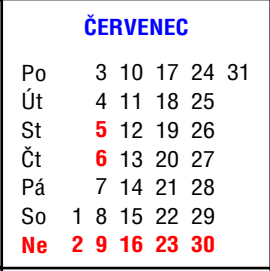

BŘEZEN

Po	6	13	20	27	
Út	7	14	21	28	
St	1	8	15	22	29
Čt	2	9	16	23	30
Pá	3	10	17	24	31
So	4	11	18	25	
Ne	5	12	19	26	

ČERVEN

Po	5	12	19	26	
Út	6	13	20	27	
St	7	14	21	28	
Čt	1	8	15	22	29
Pá	2	9	16	23	30
So	3	10	17	24	
Ne	4	11	18	25	

ÚNOR

Po	6	13	20	27
Út	7	14	21	28
St	1	8	15	22
Čt	2	9	16	23
Pá	3	10	17	24
So	4	11	18	25
Ne	5	12	19	26

ŘÍJEN

Po	2	9	16	23	30
Út	3	10	17	24	31
St	4	11	18	25	
Čt	5	12	19	26	
Pá	6	13	20	27	
So	7	14	21	28	
Ne	1	8	15	22	29

ČERVENEC

Po	3	10	17	24	31
Út	4	11	18	25	
St	5	12	19	26	
Čt	6	13	20	27	
Pá	7	14	21	28	
So	1	8	15	22	29
Ne	2	9	16	23	30

LIDEN

Po	2	9	16	23	30
Út	3	10	17	24	31
St	4	11	18	25	
Čt	5	12	19	26	
Pá	6	13	20	27	
So	7	14	21	28	
Ne	1	8	15	22	29

SRPEN

Po	7	14	21	28	
Út	1	8	15	22	29
St	2	9	16	23	30
Čt	3	10	17	24	31
Pá	4	11	18	25	
So	5	12	19	26	
Ne	6	13	20	27	

ZÁŘÍ

Po	4	11	18	25	
Út	5	12	19	26	
St	6	13	20	27	
Čt	7	14	21	28	
Pá	1	8	15	22	29
So	2	9	16	23	30
Ne	3	10	17	24	